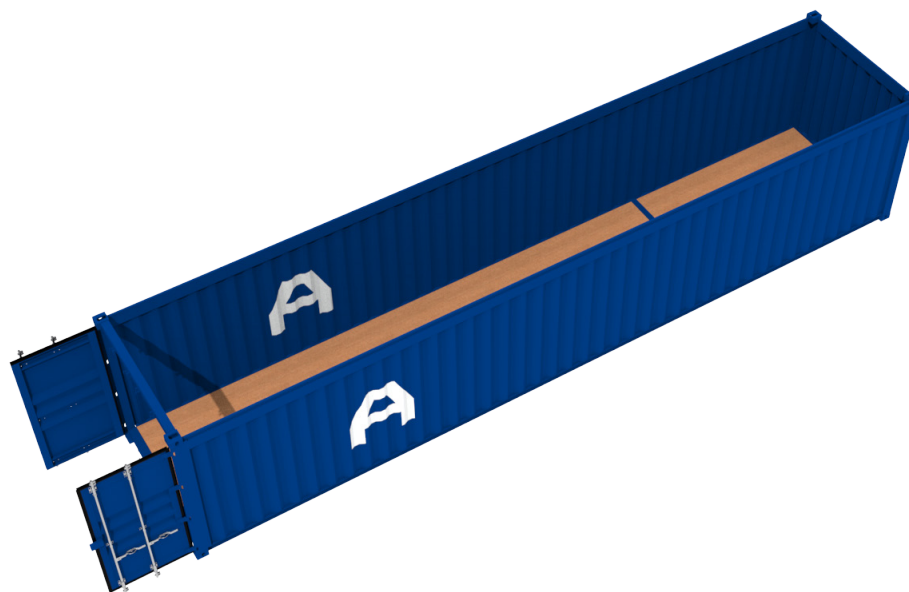

40 PIEDS - OPEN TOP

Le container 40 PIEDS OPEN TOP a la particularité de ne pas avoir de toit, ce qui facilite le chargement des grosses marchandises ne passant pas par les portes. Son toit est recouvert d'une bâche garantissant l'étanchéité des marchandises entreposées. Utilisable en intérieur ou en extérieur, sa structure en acier robuste et son système de fermeture assurent la sécurité des biens entreposés.

DIMENSIONS

Dimensions intérieures		Dimensions extérieures	
Longueur	12.03 m	Longueur	12.19 m
Largeur	2.25 m	Largeur	2.43 m
Hauteur	2.34 m	Hauteur	2.59 m
Masses et volumes			
Tare	3880 kg	Surface intérieure	28.27 m ²
Capacité	26630 kg	Surface extérieure	29.74 m ²
Cubage intérieur	66.43 m ³	Cubage extérieur	77.03 m ³