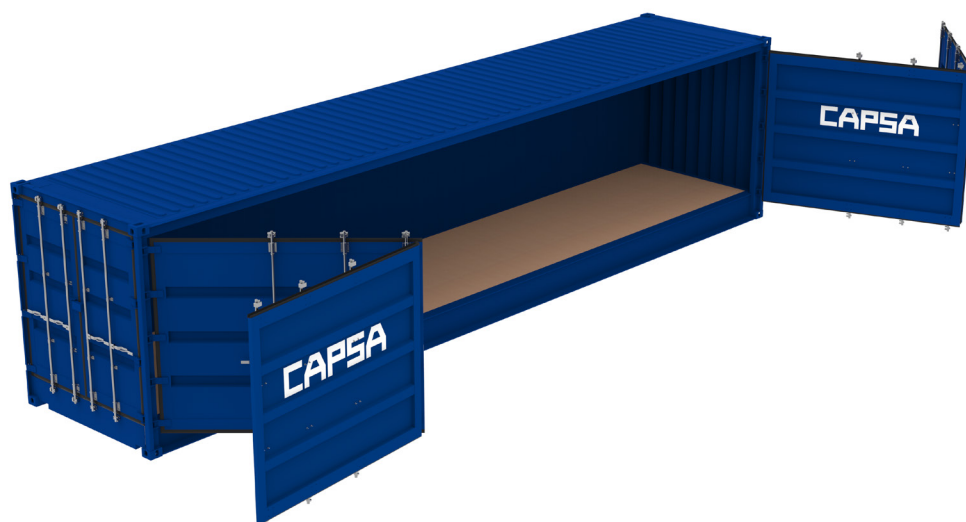

40 PIEDS HC - OPEN SIDE

L'ouverture latérale complète du container 40 PIEDS HIGH CUBE OPEN SIDE vous offre un accès simplifié aux biens stockés à l'intérieur. La porte d'origine du container, situé à l'arrière, reste accessible. Etanche à l'eau et à l'air, il garantit la conservation optimale de son contenu. Utilisable en intérieur ou en extérieur, sa structure en acier robuste et son système de fermeture assurent la sécurité des biens entreposés.

DIMENSIONS

Dimensions intérieures		Dimensions extérieures	
Longueur	12.32 m	Longueur	12.19 m
Largeur	2.35 m	Largeur	2.43 m
Hauteur	2.69 m	Hauteur	2.89 m
Masses et volumes			
Tare	5920 kg	Surface intérieure	28.27m ²
Capacité	30480 kg	Surface extérieure	29.72 m ²
Cubage intérieur	76.29 m ³	Cubage extérieur	86.08 m ³