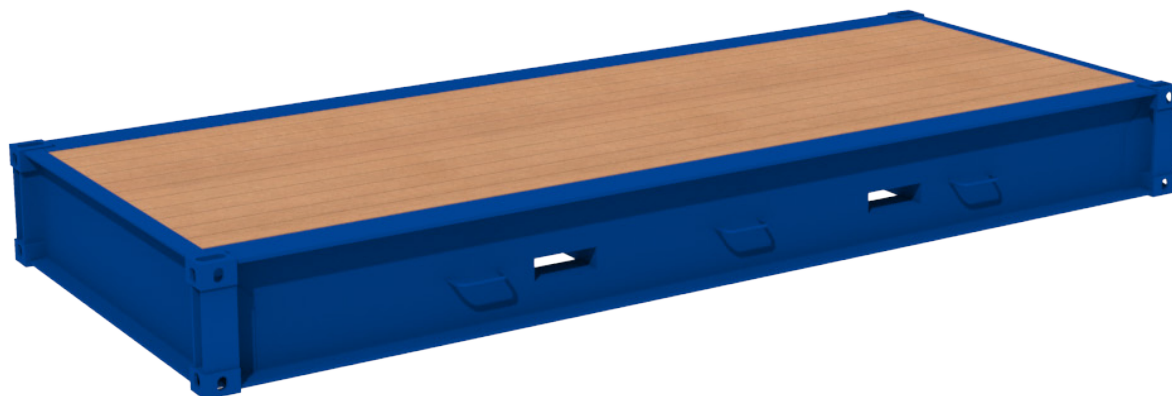

20 PIEDS - PLATEFORME

Le container 20 PIEDS PLATEFORME a la particularité de n'avoir ni toit, ni parois latérales. Ces containers sont destinés au transport de marchandises de dimensions non standard qui ne peuvent rentrer dans les containers traditionnels.

Utilisable en intérieur ou en extérieur pour supporter un poids important.

DIMENSIONS

Dimensions intérieures		Dimensions extérieures	
Longueur	6.06 m	Longueur	// m
Largeur	2.44 m	Largeur	// m
Hauteur	// m	Hauteur	// m
Masses et volumes			
Tare	2740 kg	Surface intérieure	13.84 m ²
Capacité	31260 kg	Surface extérieure	// m ²
Cubage intérieur	// m ³	Cubage extérieur	// m ³